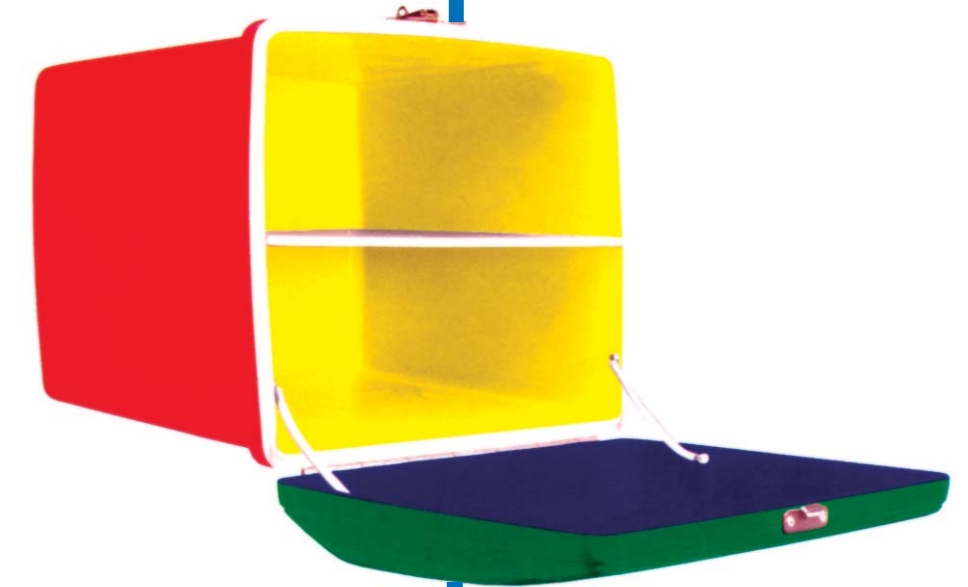

FARGO

Cajones para motos de reparto

Boxes for motorcycle delivery

La nueva era en el reparto de pizzas, paellas, bocadillos, sandwiches, delicias orientales, cartas, paquetes, herramientas, recambios... y todo lo que debe llegar a tiempo y en perfecto estado.

The new age in home delivery of pizzas, paellas, sandwiches, oriental delights, letters, parcels tools, spareparts and anything that must arrive on time and in perfect condition.

Con capacidad para 60 - 105 litros
Capacity 60 - 105 litres

With top or lateral opening
Con apertura superior o trasera

Con un peso máximo de 9,5 kilos
Maximum weight 9,5 kilos

Con bolsas térmicas
With thermic bags

1 ó 2 compartimentos
1 or 2 compartments

Resistente y duradero
Resistant and durable